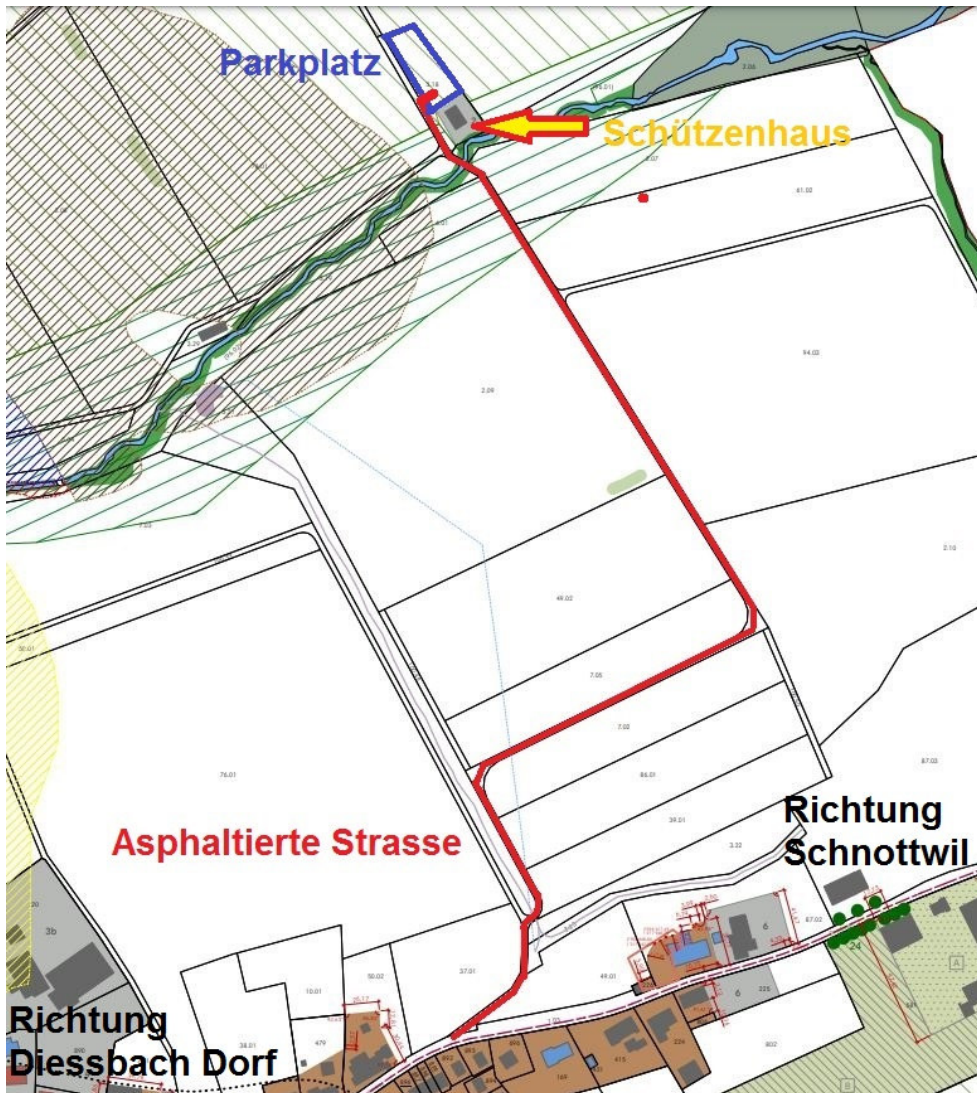

ZUFAHRTSPLAN ZUM SCHÜTZENHAUS 3264 DIESSBACH

Koordinaten 594 450 / 218 300