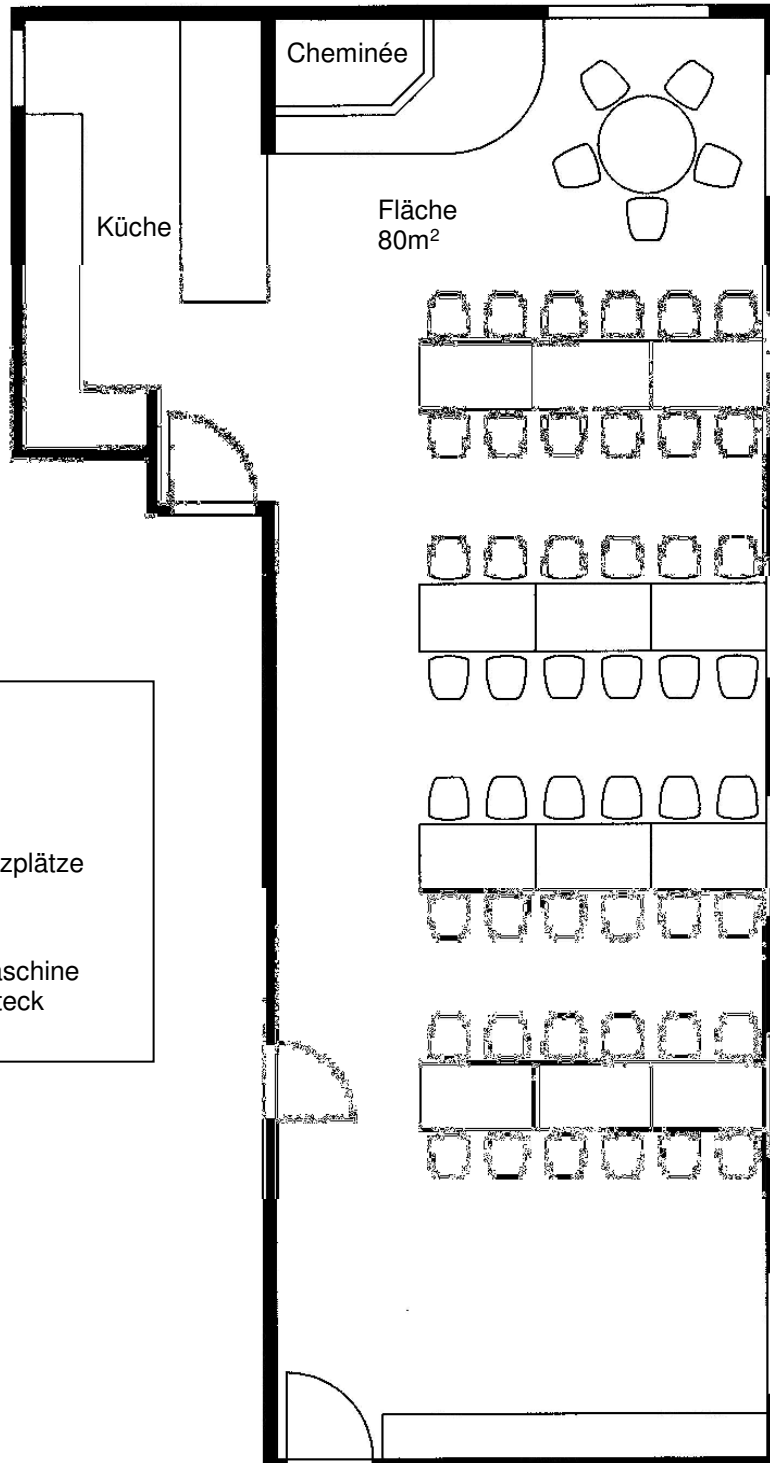

## Grundriss Schützenstube

### Einrichtung:

- |    |                           |
|----|---------------------------|
| 12 | Ecktische                 |
| 1  | Rundtisch                 |
| 53 | Stühle                    |
| 2  | Festische je 8 Sitzplätze |
| 2  | Kühlschränke              |
|    | Kochherd                  |
|    | Geschirrwashmaschine      |
|    | Geschirr und Besteck      |